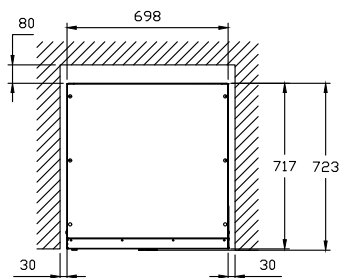

Topp

Elektricitet

Spänning:	720004 (WC300BKMZ)	220 V/1 ph/50 Hz
Anslutningseffekt:		0.16 kW

Viktig information

Bruttokapacitet	605 liter
Nettovolym:	630 liter
Används ej som installationshandling. Begär separat installationsanvisning.	
Gångjärn:	Höger sida
Ytermått, bredd	700 mm
Ytermått, djup med dörrar öppna:	1394 mm
Ytermått, höjd	1910 mm
Inre dimensioner (bredd):	598 mm
Inre dimensioner (djup):	575 mm
Inre dimensioner (höjd):	1806 mm
Antal och storlek av galler (ingår):	6 -
Material utvändigt:	Black Prepainted Steel

Kyldata

Kontroll typ:	digital
Kompressor effekt:	
Köldmedium typ:	R600a
GWP Index:	4
Kyleffekt:	31 W
Köldmedia mängd:	52 g
Min/max luftfuktighet	35/85
Temperaturinställning min.:	7 °C
Temperaturinställning max.:	19 °C
Driftsätt	statisk
Kylaggregat	Inbyggd
Typ av avfrostning	Automatisk