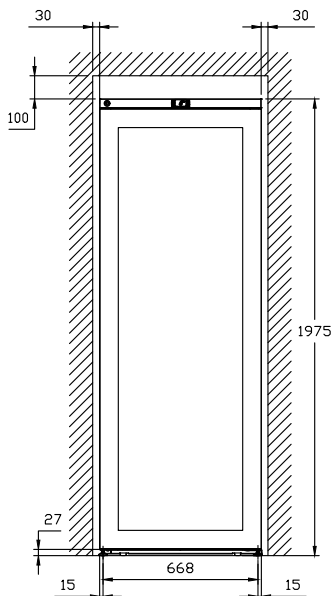

Front

Sida

EI = Elektrisk anslutning

Topp

Elektricitet

Spänning:	720004 (WC300BKMZ)	220 V/1 ph/50 Hz
Anslutningseffekt:		0.16 kW

Viktig information

Bruttokapacitet	605 liter
Nettovolym:	630 liter
Används ej som installationshandling. Begär separat installationsanvisning.	
Gångjärn:	Höger sida
Ytermått, bredd	700 mm
Ytermått, djup med dörrar öppna:	1394 mm
Ytermått, höjd	1910 mm
Inre dimensioner (bredd):	598 mm
Inre dimensioner (djup):	575 mm
Inre dimensioner (höjd):	1806 mm
Antal och storlek av galler (ingår):	6 -
Material utvändigt:	Black Prepainted Steel

Kyldata

Kontroll typ:	digital
Kompressor effekt:	
Köldmedium typ:	R600a
GWP Index:	4
Kyleffekt:	31 W
Köldmedia mängd:	52 g
Min/max luftfuktighet	35/85
Temperaturinställning min.:	7 °C
Temperaturinställning max.:	19 °C
Driftsätt	statisk
Kylaggregat	Inbyggd
Typ av avfrostning	Automatisk